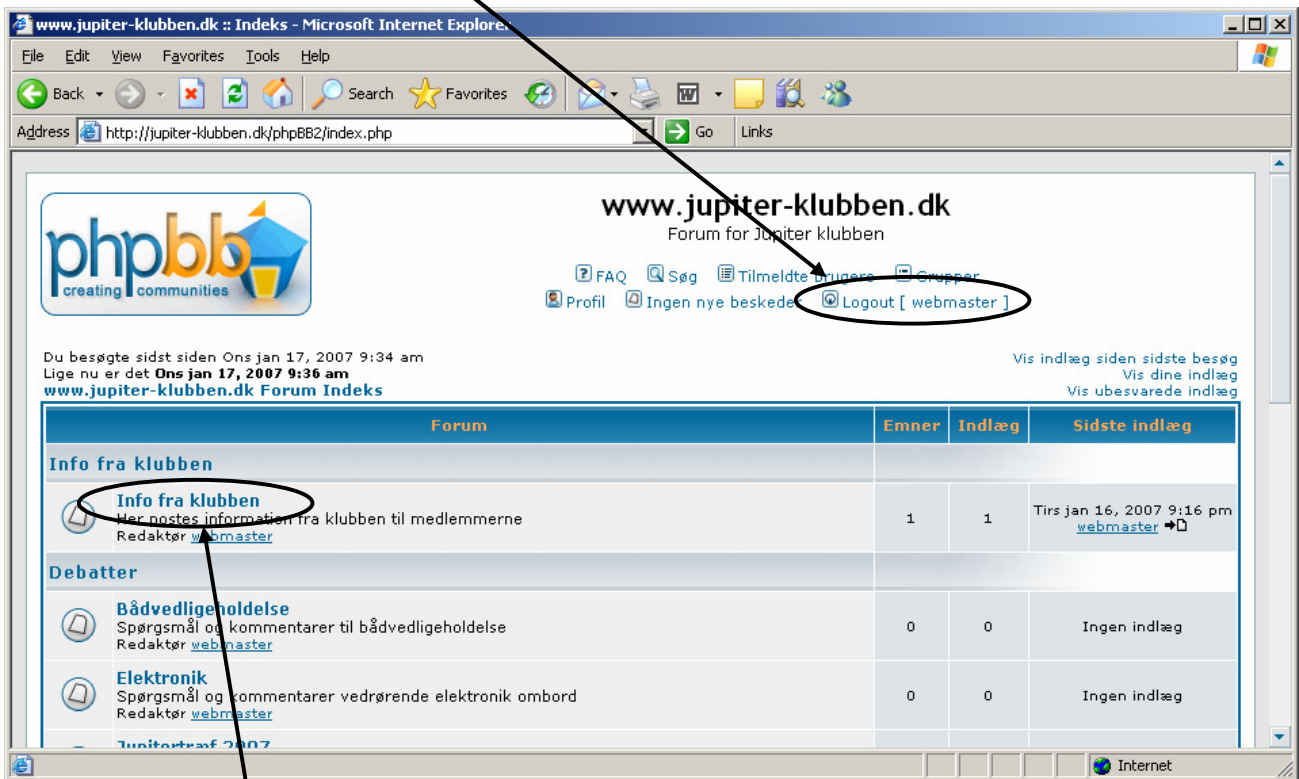

4. Nyt vindue åbner

5. Skriv dit brugernavn og password (husk du skal være tilmeldt først)
6. Du kan se at du er logget ind (her webmaster)

7. Åbn et indlæg (fx Info fra klubben)
8. Nyt vindue åbner

www.jupiter-klubben.dk :: Vis Forum - Info fra klubben - Microsoft Internet Explorer